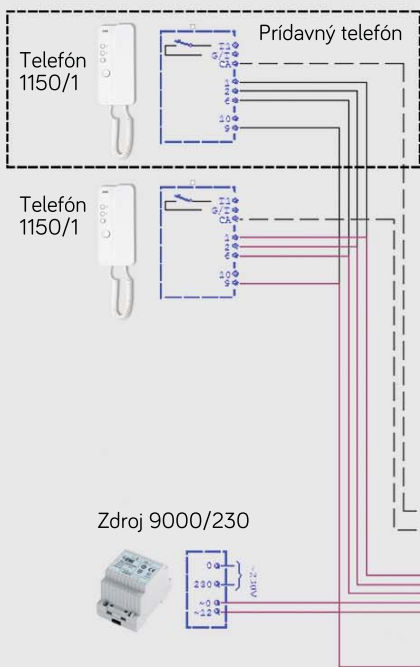

KOMFORTNÁ 4+N AUDIOSÚPRAVA S TELEFÓNOM MIRO

1122/601 4+N audiosúprava s telefónom Miro pre 1 účastníka s možným rozšírením o ďalší telefón 1150/1 panel MIKRA v nereze s montážou na povrch, napájac na DIN lištu

PRÍSLUŠENSTVO

1122/50 Inštalčná krabica pod omietku pre panel MIKRA

1150/1 Prídavný audiotelefón MIRO k súprave 1122/601 v bielej farbe

Súprava URMET 1122/601 je ideálnym riešením na inštaláciu pre jednu alebo dve rodiny v rodinných domoch, kde je potrebné aby k vstupnému panelu, bol pripojený jeden alebo dva domové telefóny. Telefón obsahuje tlačidlo pre otvorenie dverí + servisné bezpotenciálové tlačidlo napr. na otváranie garážovej brány.

4+N

Doporučené prierezy vodičov:				
Vzdialenosť (m)	50	100	200	300
Obvod hlasovej komunikácie (mm ²)	0,5	0,5	0,8	1
Obvod elektrického zámku (mm ²)	0,5	0,8	1	1,6

URMET IS IN YOUR LIFE

OBJEDNÁVAM:

ks 1122/601 ks 1122/50 ks 1150/1