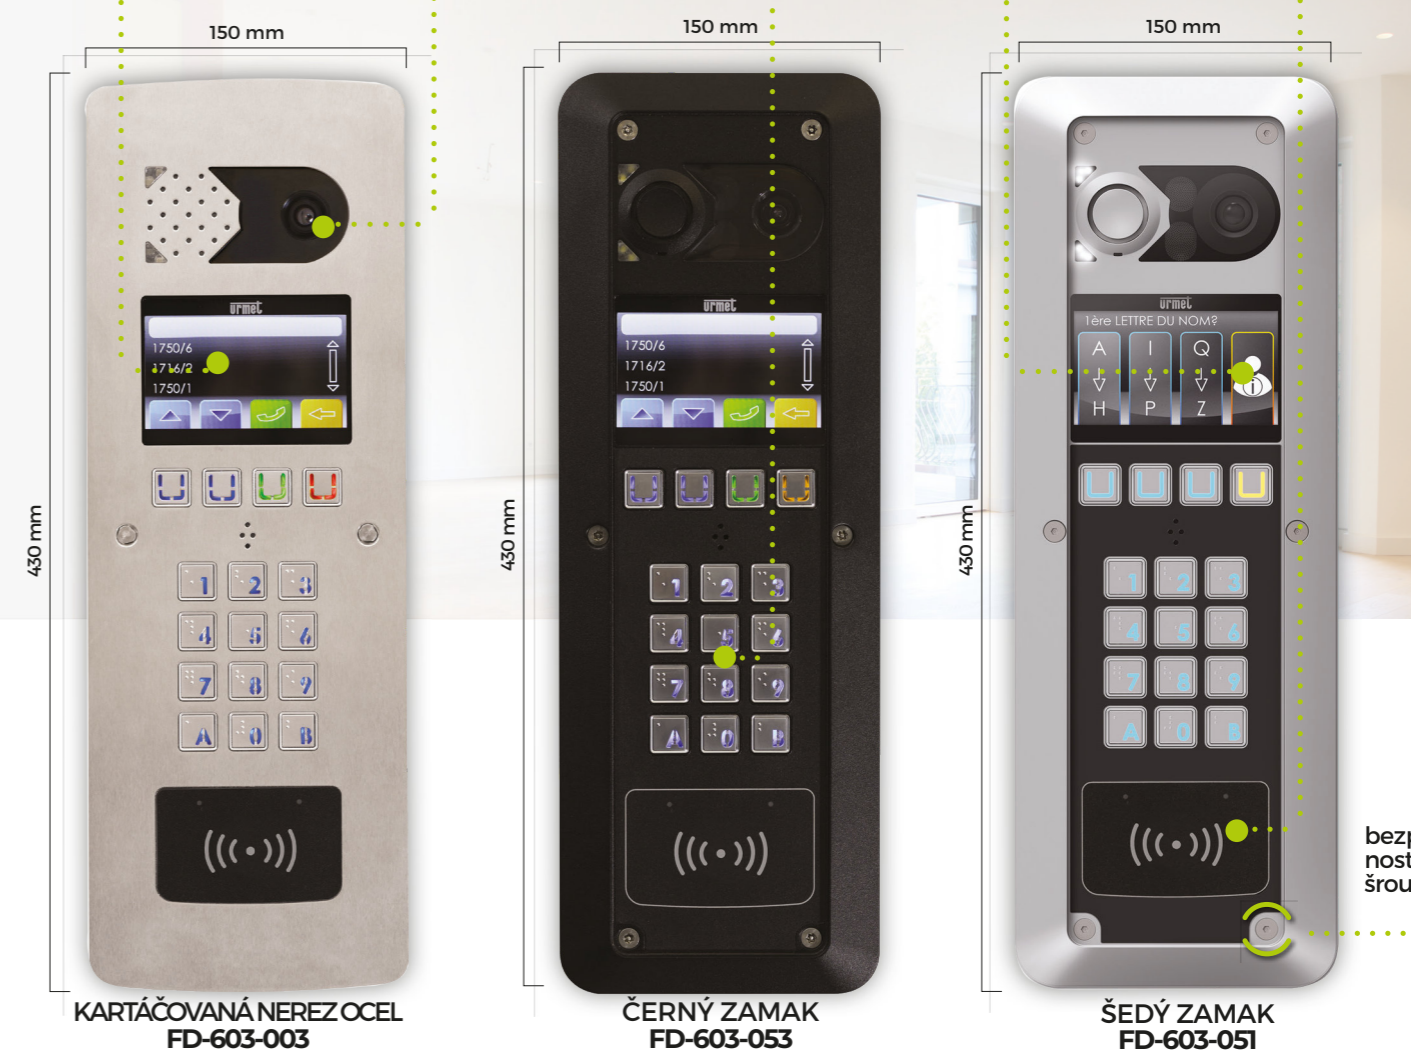

IPASSAN

Řídicí jednotka pro 4 dveře

Rozšíření pro 2 dveře (dveře 5-6)

Základna s 10 vstupy

Rozšiřující karta s 12 vstupy

Kovová instalační krabice

Základna s 10 výstupy

Rozšiřující karta s 12 výstupy

IPASSAN INTEGRACE

FD-500-570 2VOICE INTERFACE PRO IPASSAN

Pro 2-SMART panely toto rozšíření nepotřebujete. Slouží k integraci ostatních panelů systému 2VOICE do systému IPASSAN.

- zápis událostí do logu (volání, otevírání dveří z bytových stanic, ovládnání výtahu)
- zvýšená ochrana díky spínání zámku mimo panel
- ovládnání výtahu pro návštěvy i rezidenty
- a jiné...

2-SMART PANELE

DDA COMPLIANT

SPECIFIKACE

- multifunkční displej
- hlasová navigace
- jednoduchá instalace a údržba
- magnetická smyčka
- upgrade firmware po sběrnici
- až 4 000 uživatelů
- instalační krabice s pantem a vertikálním nastavením
- hloubka 60 mm
- IK08 and IP54

KARTÁČOVANÁ NEREZ OCEL
FD-603-003

ČERNÝ ZAMAK
FD-603-053

ŠEDÝ ZAMAK
FD-603-051

bezpečnostní šrouby

ONLINE SPRÁVA

Plná integrace do jediného systému

INTEGRACE KOMUNIKACE

Multifunkční displej.
Intuitivní ovládání.
Odolnost a zvýšené
zabezpečení.